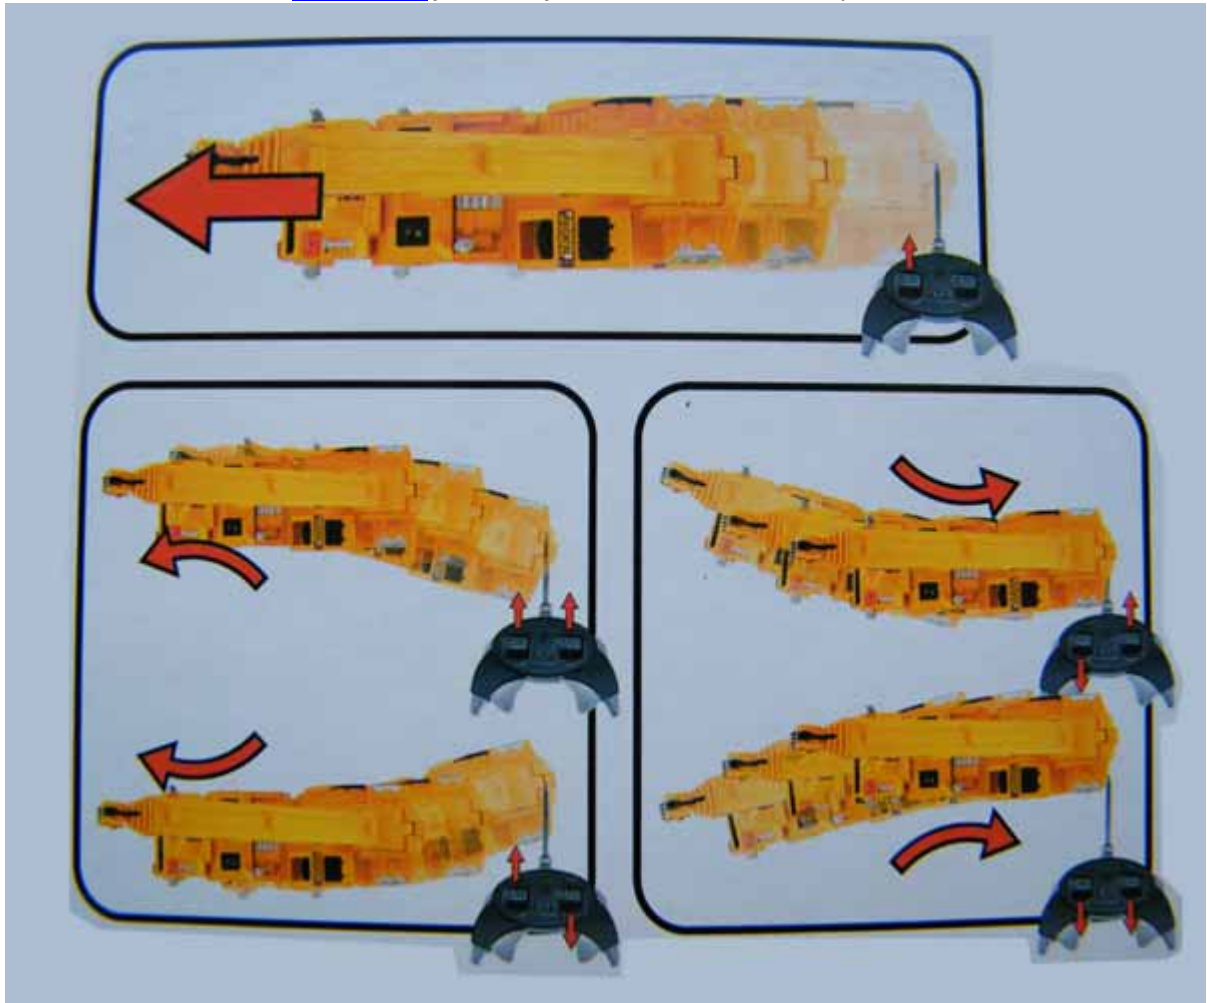

www.aliz.fr

Ne convient pas aux enfants de moins de 3 ans