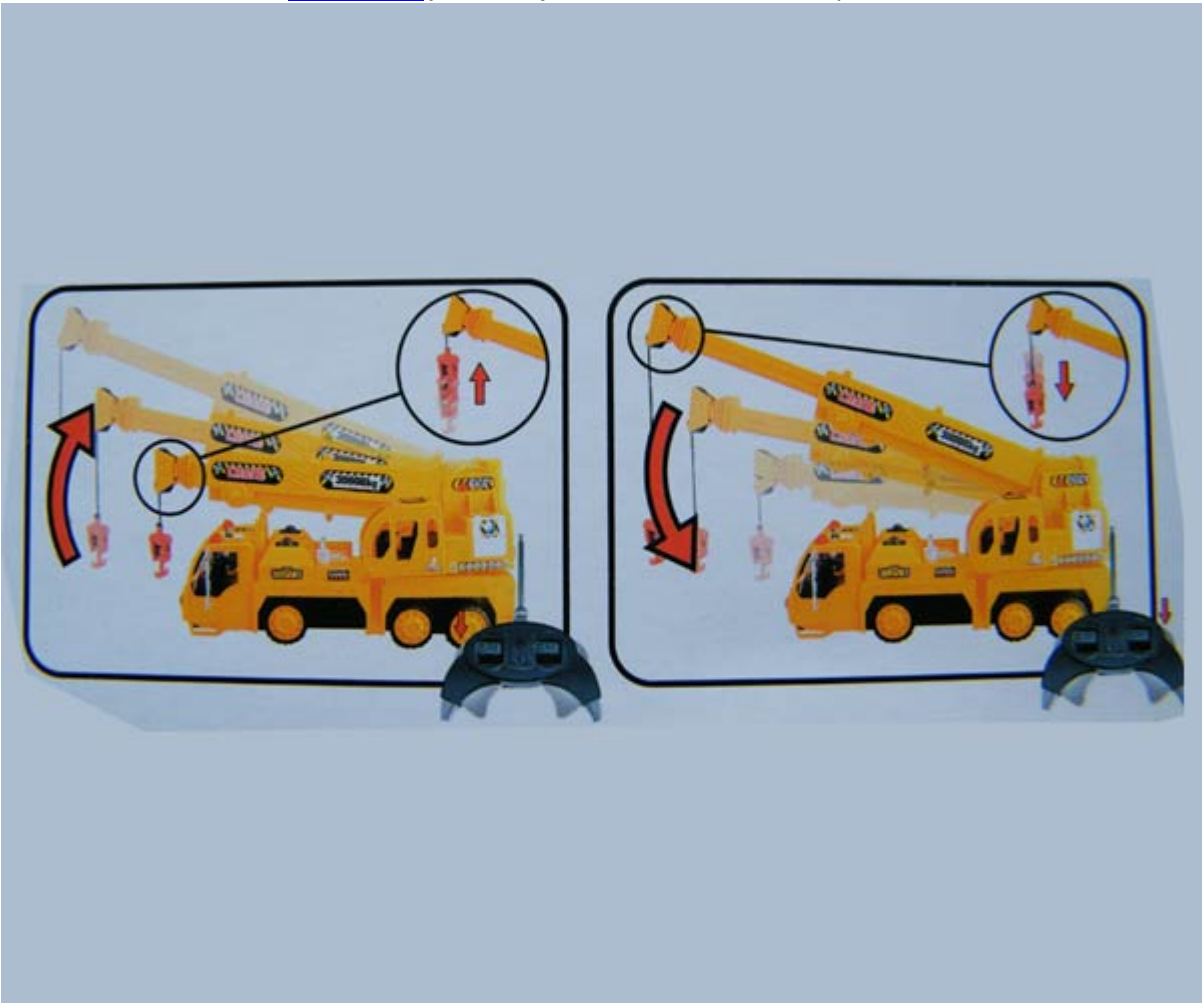

Notice camion grue

www

www.aliz.fr

Made in China ®

Pilotage :

WWW.

www.aliz.fr

Ne convient pas aux enfants de moins de 3 ans

Distance de transmission de 30 mètres.

Piles 9V de type alcaline neuve.

Ne pilotez jamais lorsqu'il pleut ou que le temps est humide. Evitez absolument les terrains abimés ou boueux.

Soyez vigilant lors de l'utilisation du modèle réduit.