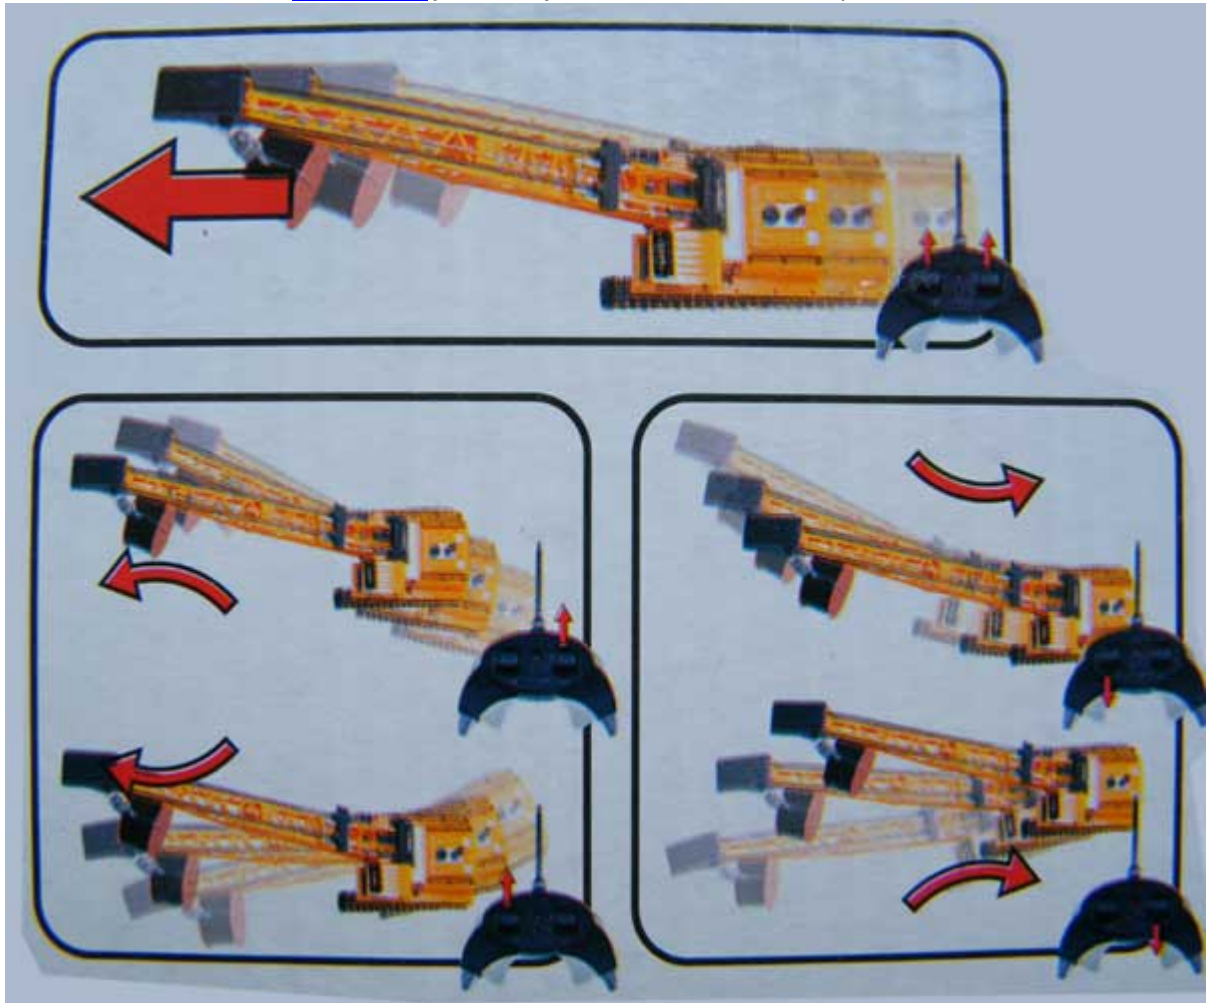

# Notice grue telecommandee mobile

Made in China ®

[www.aliz.fr](http://www.aliz.fr)

Pilotage :

www.aliz.fr

Fonctionne avec 1 pile 9v pour la radiocommande

8 piles Lr6 pour l'engin de chantier

**Ne convient pas aux enfants de moins de 3 ans**