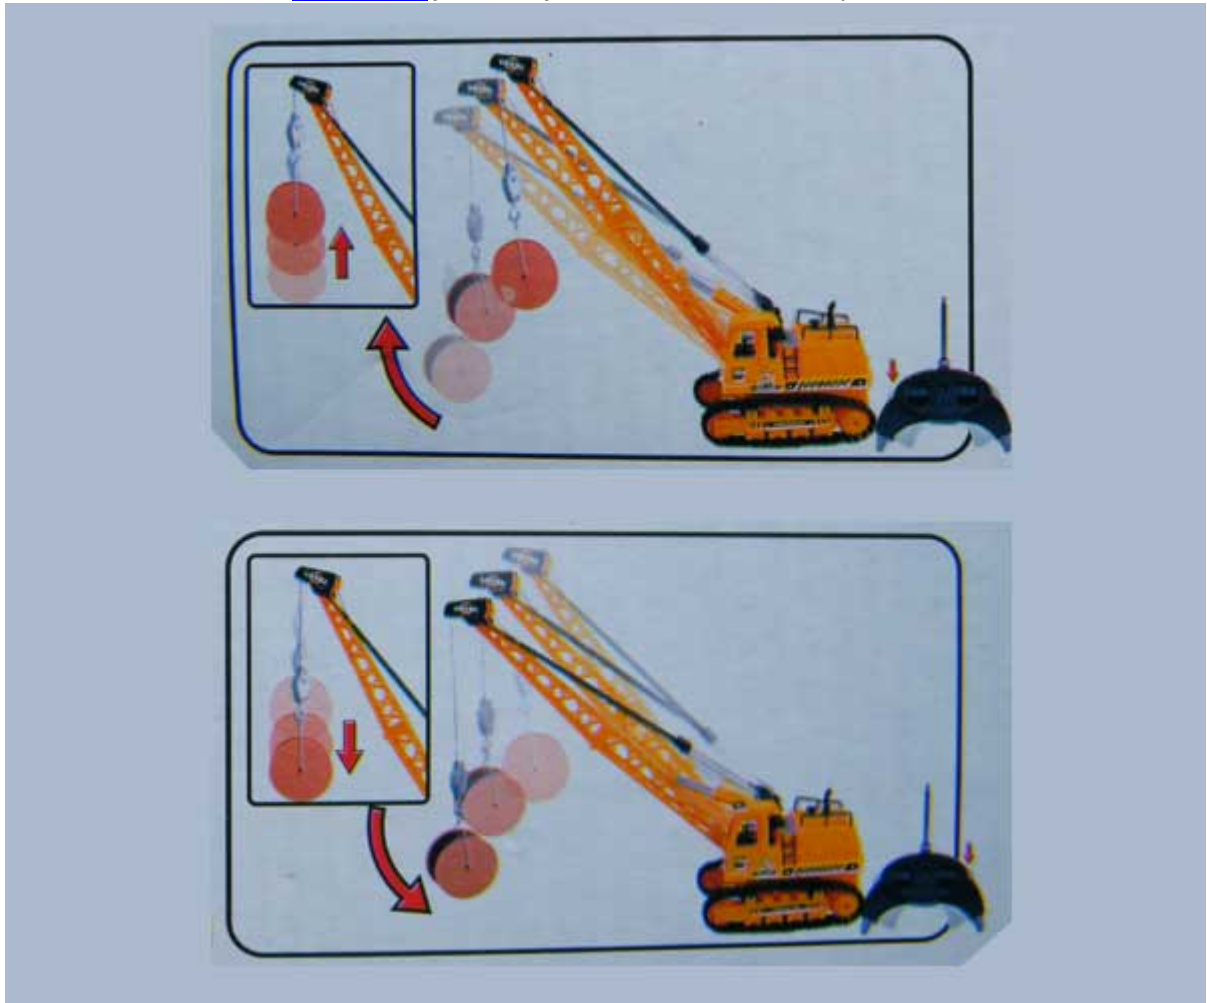

# Notice grue telecommandee mobile

Made in China ®

[www.aliz.fr](http://www.aliz.fr)

Pilotage :

www.aliz.fr

Fonctionne avec 1 pile 9v pour la radiocommande

8 piles Lr6 pour l'engin de chantier

**Ne convient pas aux enfants de moins de 3 ans**