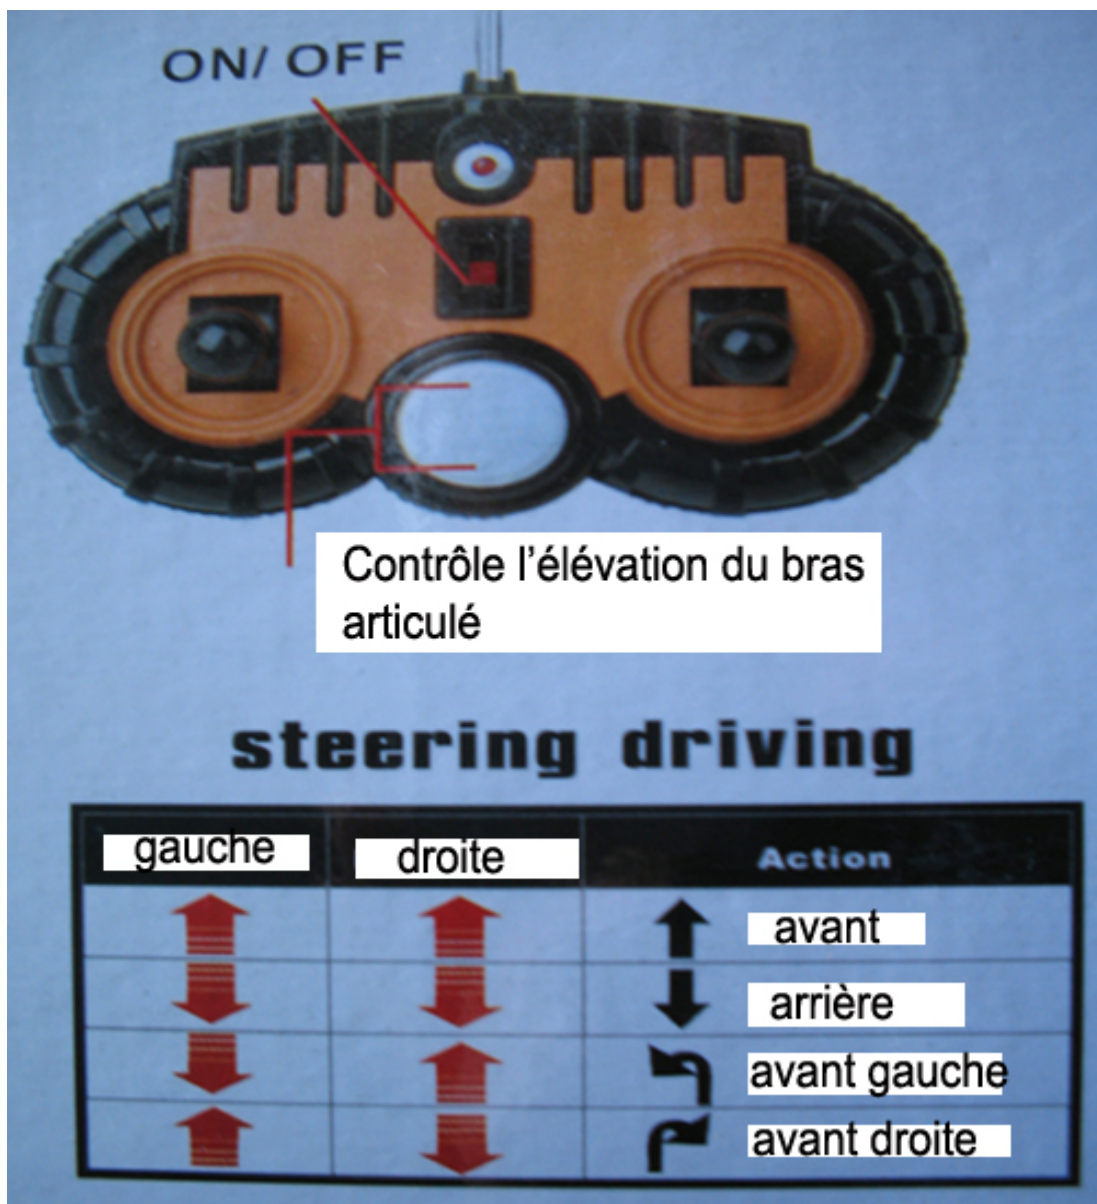

Notice en Français du Bulldozer

www.aliz.fr

www.aliz.fr

Made in China by Dianzhe®

Télécommande:

Distance de transmission de 20 à 50 mètres.

Piles 9V de type alcaline neuve.

Ne pilotez jamais lorsqu'il pleut ou que le temps est humide. Evitez absolument les terrains abimés ou boueux.

Batterie :

Pour recharger la batterie : connectez-la au chargeur. Temps de charge : environ 5 heures.

Soyez toujours présent lors de la charge et si vous constatez un problème débranchez tout. Attendez 10 minutes après une charge avant d'utiliser à nouveau la batterie. De même après une utilisation attendez au moins 10 minutes avant de la recharger.