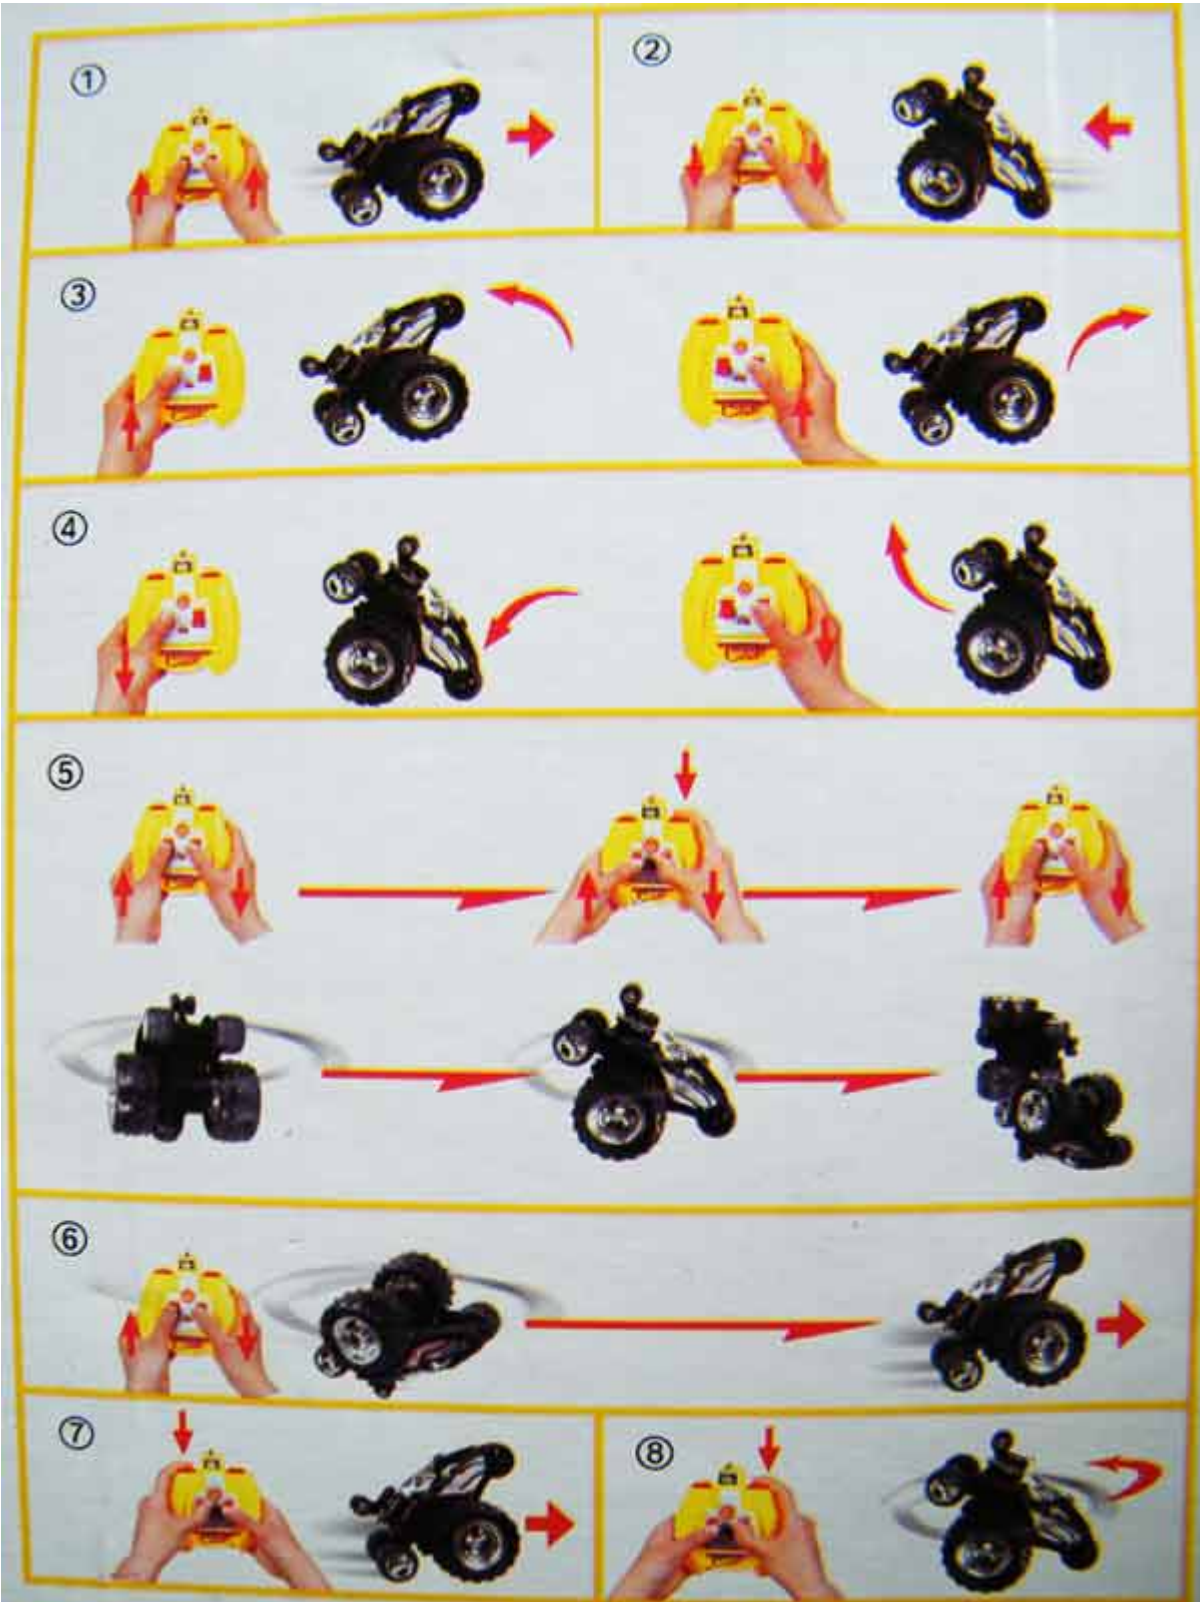

# Notice en Français de la Twisty & Twister

[www.aliz.fr](http://www.aliz.fr)

La boutique des loisirs sur le net !

**Recharge des batteries : au moins 2h30. Il s'agit de batteries qui exigent une présence et une surveillance obligatoire durant tout le temps que dure la charge. Au moindre problème constaté, débranchez tout. Conservez les batteries au sec et dans un endroit tempéré et conservez-les avec 1/10eme de leur charge.**

**Suite à une charge attendez au moins 10 minutes avant des les connecter au modèle réduit et de le piloter. Veillez à respectez scrupuleusement des cycles de charges et de décharges complets.**

**En aucun cas le revendeur ne pourra être tenu responsable de quelques dommages, de quelques natures soient-ils, survenus pendant la charge ou l'utilisation des batteries.**

Assurez-vous que personne ne pilote sur la même fréquence à proximité.

Ne convient pas aux enfants de moins de 6 ans.